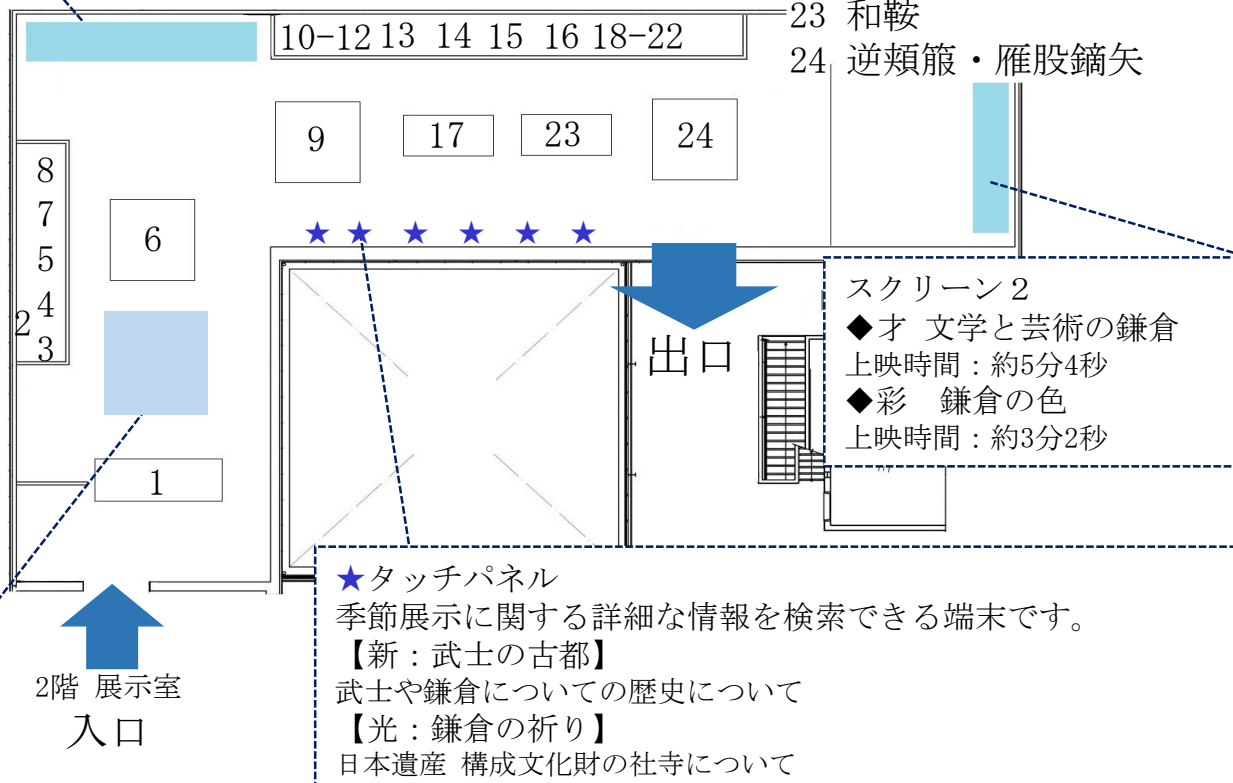

禪の広がり と 天神信仰

- 9 庖丁正宗
- 10 束帯天神像
- 11 束帯天神像
- 12 紅梅社棟札

近世・幕末の鎌倉

- 13 舞楽面 胡飲酒
- 14 陵王面

近代の黎明と鎌倉の発展

- 15 池千鳥蒔絵文台
- 16 明治天皇遺品
  藤に菊立涌漆手箱

鎌倉文士とその活躍

- 17 原稿「柿の秋」 / 大佛次郎
- 18 軸 / 永井龍男
- 19 軸 / 太宰治
- 20 原稿「愛惜の想ひ」 / 里見弴
- 21 「人間」第二巻 第一号
- 22 雪洞・書 / 久米正雄

鶴岡八幡宮の風物詩

- 23 和鞍
- 24 逆頰箆・雁股鏑矢

スクリーン1

- 鶴岡八幡宮 祈り
  上映時間 約9分10秒
- 鎌倉のころ 禪・武士道
  上映時間 約5分51秒
- 大銀杏
  上映時間 約1分34秒

光 鎌倉の祈り

- 1 大太刀
- 2 源頼朝像 (複製)
- 3 右大将頼朝公 鶴ヶ丘八幡宮へ法楽のため 千羽鶴を放生会を行う図
- 4 頼朝公由井濱遊覧図 鎌倉 鶴ヶ岡八幡宮宝前に於いて 將軍千羽鶴放生会の図
- 5 源頼朝袖判書状
- 6 赤糸威鎧 兜・大袖付 (複製)

鎌倉仏教と禪の歴史

- 7 県指定文化財 堆黒箱
- 8 青磁浮牡丹文大花瓶

◆アニメーション

鶴岡八幡宮ができるまで
上映時間 約2分50秒

季節展示

会期：2019年9月7日（土）～12月29日（日）
※9～12 荏柄天神社蔵 23・24 弓馬術礼法小笠原教場蔵
他全て鶴岡八幡宮蔵